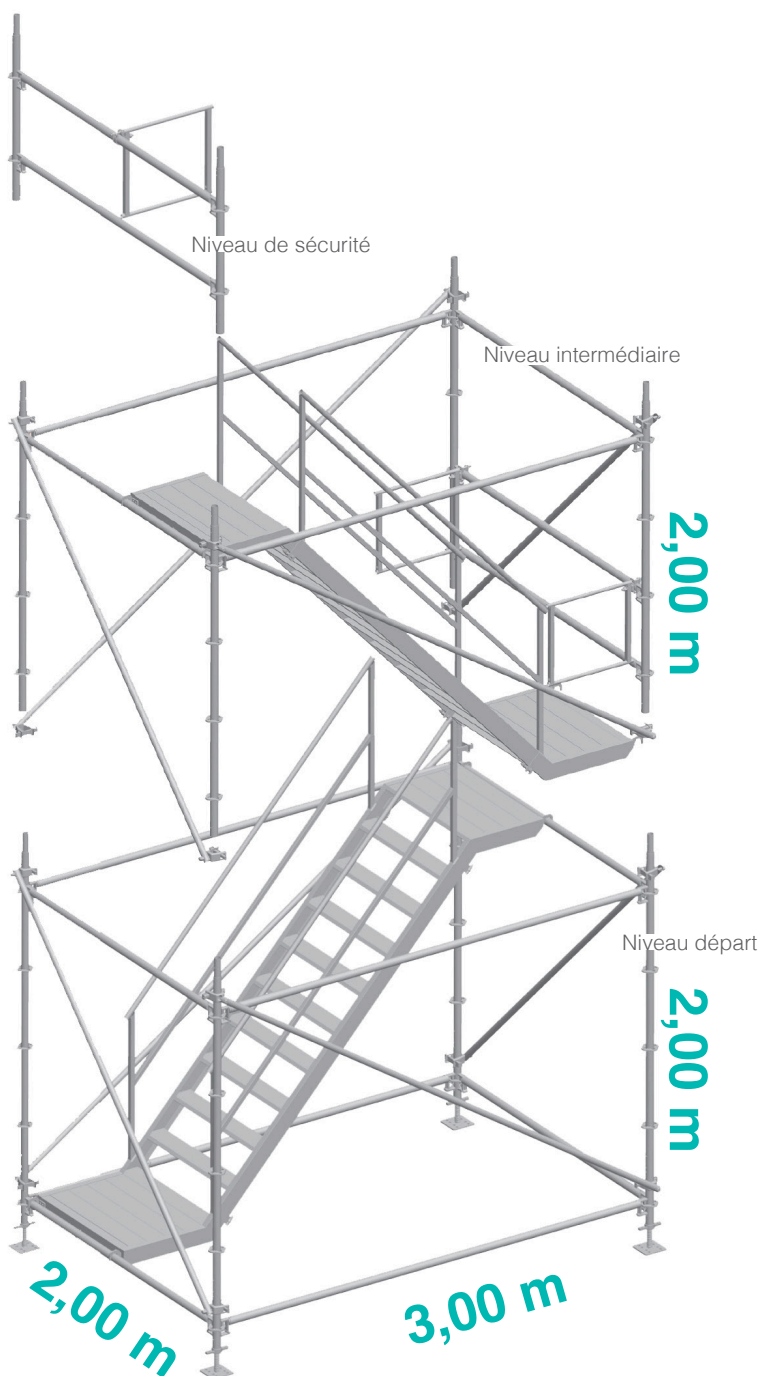

TOURS ESCALIER

Volée aluminium - 3x2m

Niveau sécurité - Volée alu

Largeur volée alu	Kg	Réf
Largeur 0,90 m	27	N1871

Niveau intermédiaire - Volée alu

Largeur volée alu	Kg	Réf
Largeur 0,90 m	204	N1870

Niveau départ - Volée alu

Largeur volée alu	Kg	Réf
Largeur 0,90 m	240	N1869