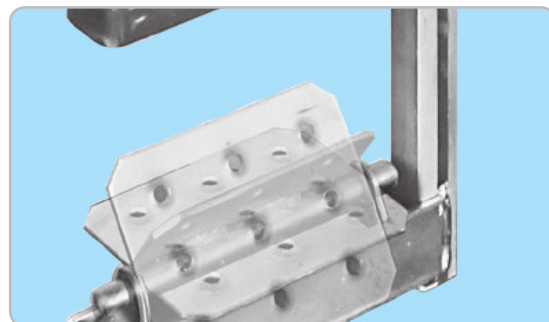

PINCE-DALLE

Unimag à planches
zingué

EN13374
European norme

Garantie 10 ans

- > Démontable pour entretien de la tige filetée
- > Montage tous les 1,50 m.

Catégorie "Classe A",
gravée sur le produit,
meilleure identification.