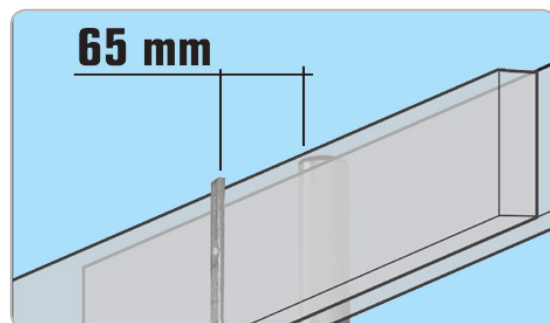

PINCE-DALLE

Unimag à planches
zingué

EN13374
European norme

Garantie 10 ans

- > Démontable pour entretien de la tige filetée
- > Montage tous les 1,50 m.

Catégorie "Classe A",
gravée sur le produit,
meilleure identification.