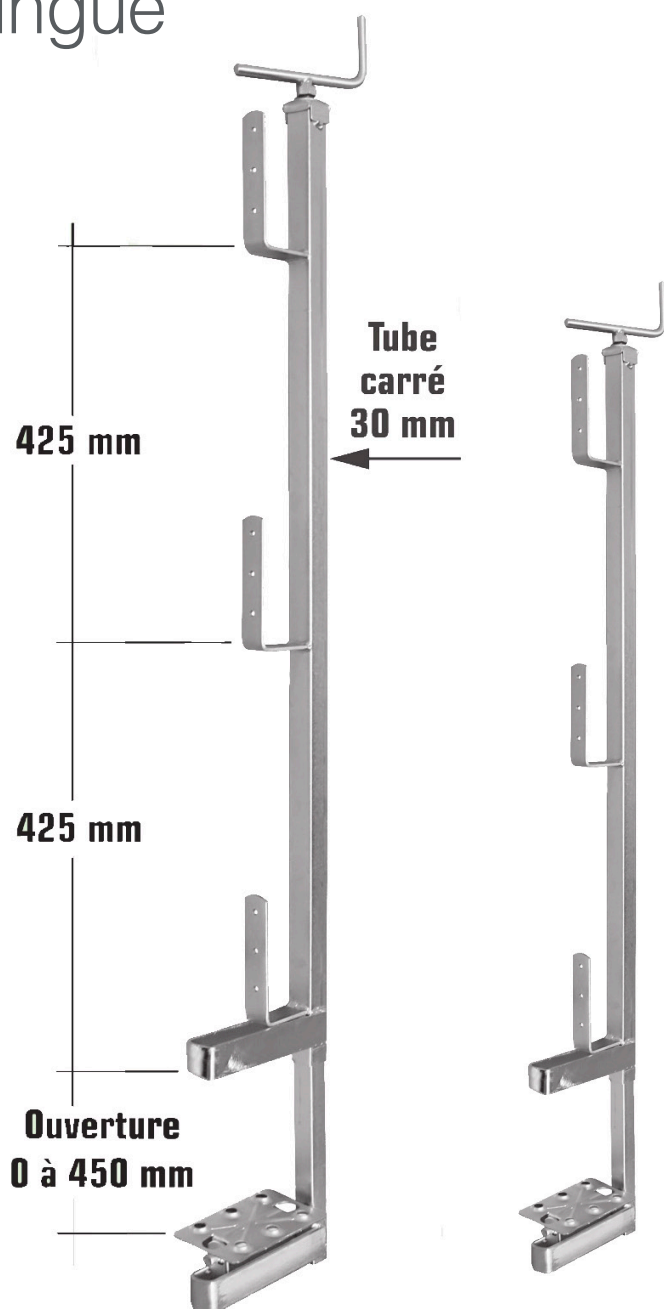

PINCE-DALLE

Unimag à planches
zingué

EN13374
European norme

Garantie 10 ans

- > Démontable pour entretien de la tige filetée
- > Montage tous les 1,50 m.

Catégorie "Classe A",
gravée sur le produit,
meilleure identification.