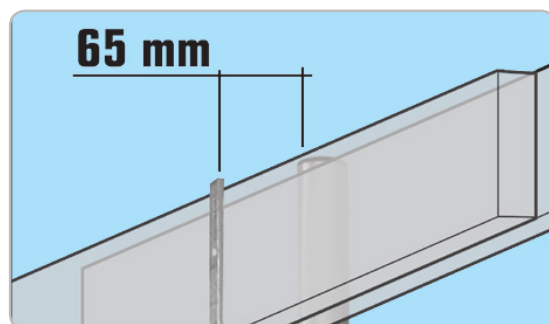

PINCE-DALLE

Revermag à planches
zingué

EN13374
European norme

Garantie 10 ans

> Montage tous les 1,50 m.

Catégorie "Classe A",
gravée sur le produit,
meilleure identification.