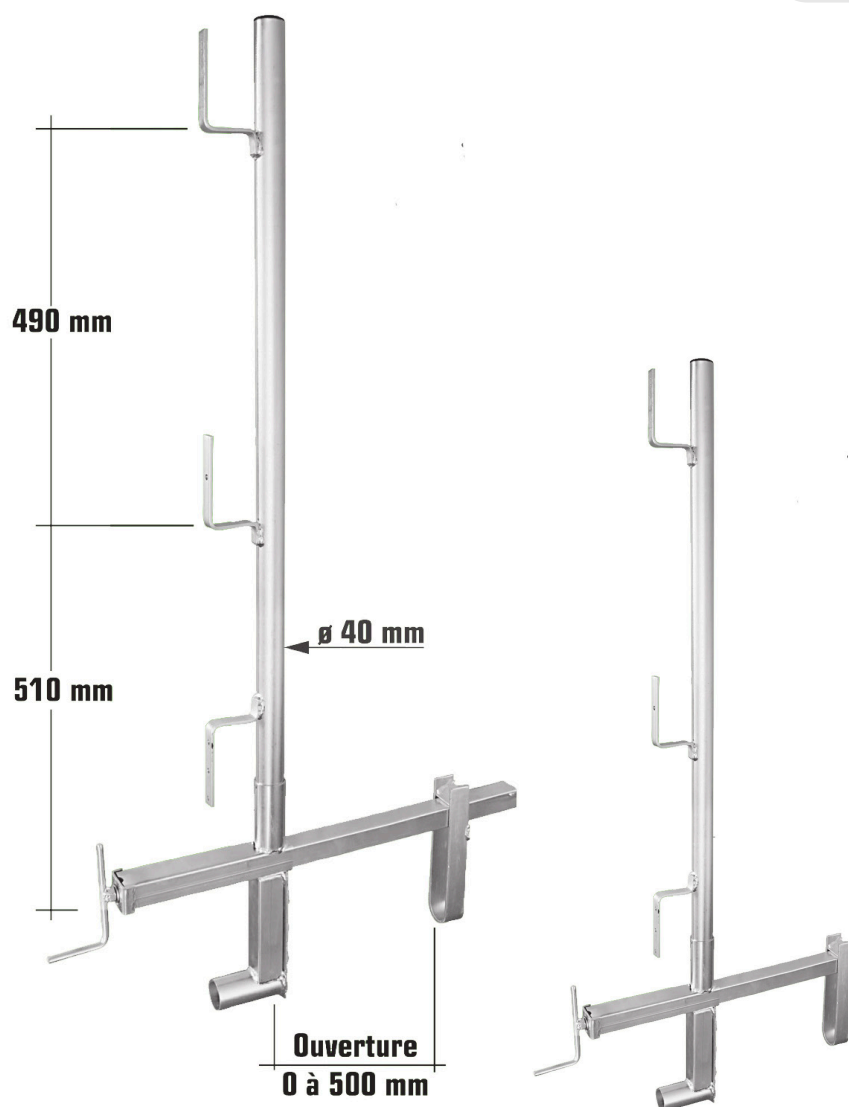

PINCE-DALLE

Revermag à planches
zingué

EN13374
European norme

Garantie 10 ans

> Montage tous les 1,50 m.

Catégorie "Classe A",
gravée sur le produit,
meilleure identification.