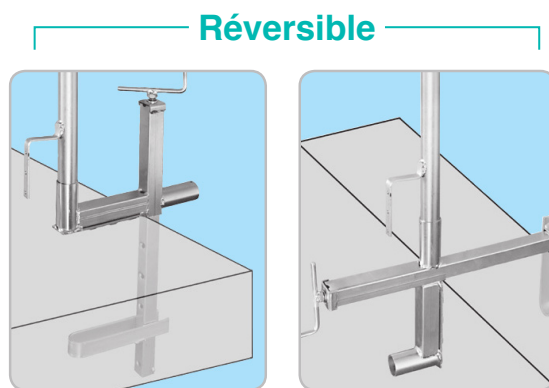

PINCE-DALLE

Revermag à planches
zingué

EN13374
European norme

Garantie 10 ans

> Montage tous les 1,50 m.

Catégorie "Classe A",
gravée sur le produit,
meilleure identification.