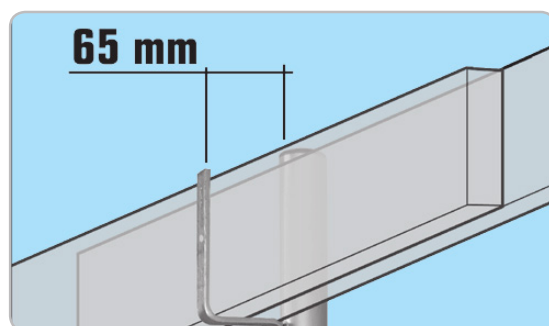

POTELET

À reservation
à planches zingué
diamètre 40 mm

EN13374
European norme

Garantie 10 ans

> Montage tous les 1,50 m.

Catégorie "Classe A",
gravée sur le produit,
meilleure identification.