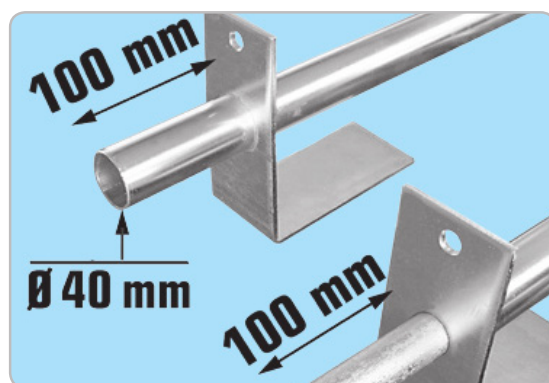

POTELET

À reservation
à planches zingué
diamètre 40 mm

EN13374
European norme

Garantie 10 ans

> Montage tous les 1,50 m.

Catégorie "Classe A",
gravée sur le produit,
meilleure identification.