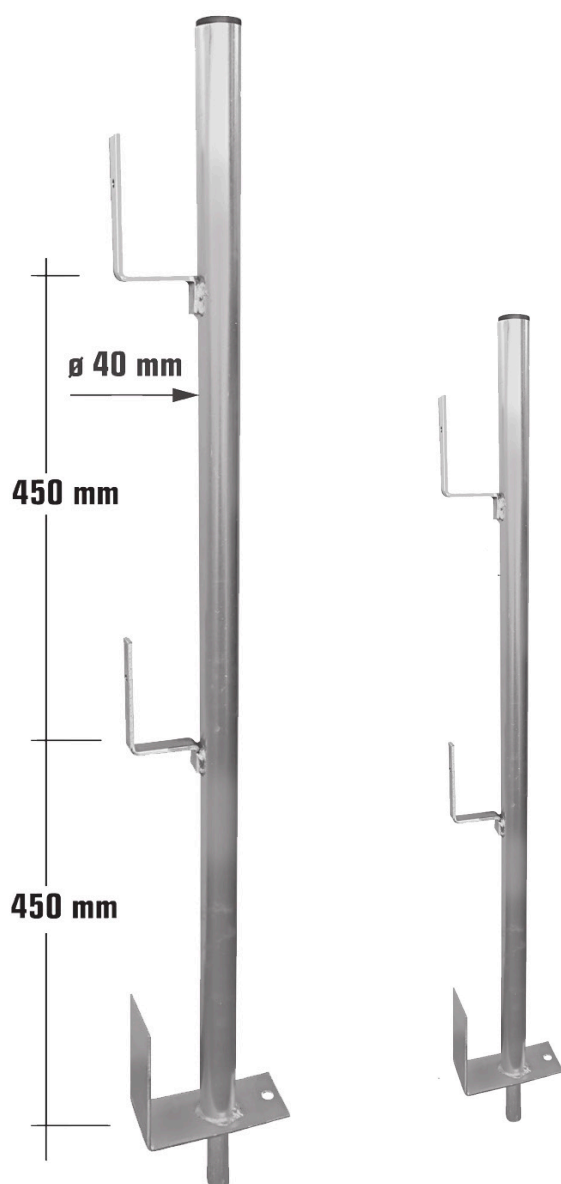

POTELET

À reservation
à planches zingué
diamètre 40 mm

EN13374
European norme

Garantie 10 ans

> Montage tous les 1,50 m.

Catégorie "Classe A",
gravée sur le produit,
meilleure identification.