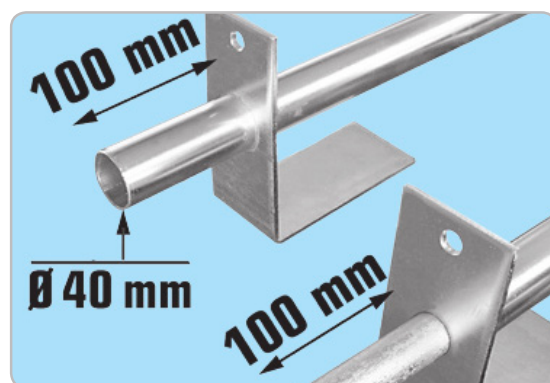

POTELET

À reservation
à bloqueurs zingué
diamètre 40 mm

EN13374
European norme

Garantie 10 ans

> Montage tous les 2,20 m.

Catégorie "Classe A",
gravée sur le produit,
meilleure identification.