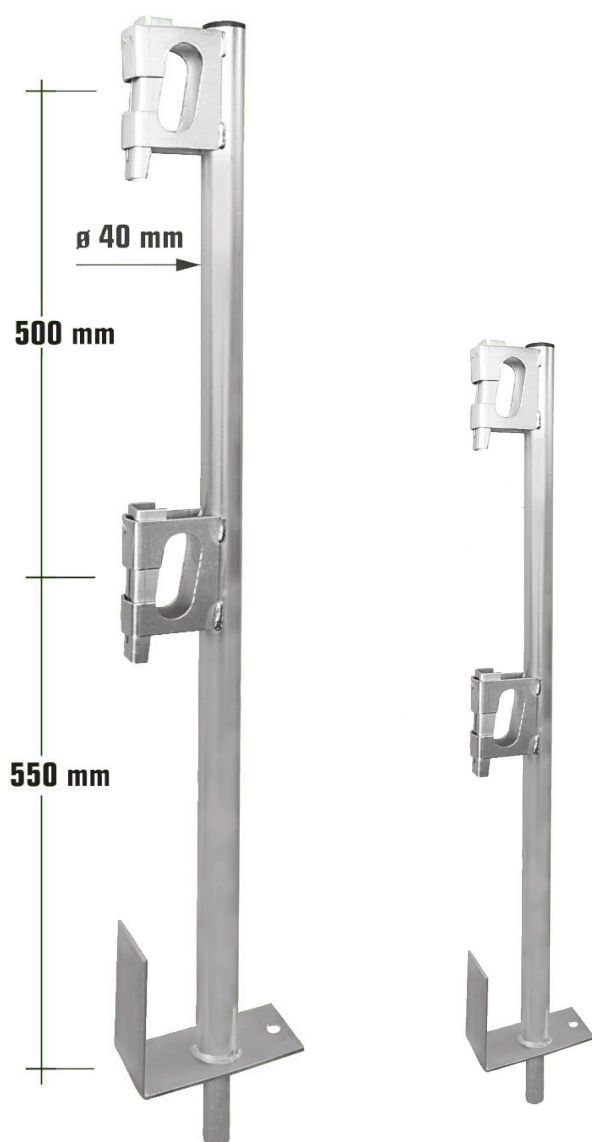

POTELET

À reservation
à bloqueurs zingué
diamètre 40 mm

EN13374
European norme

Garantie 10 ans

> Montage tous les 2,20 m.

Catégorie "Classe A",
gravée sur le produit,
meilleure identification.