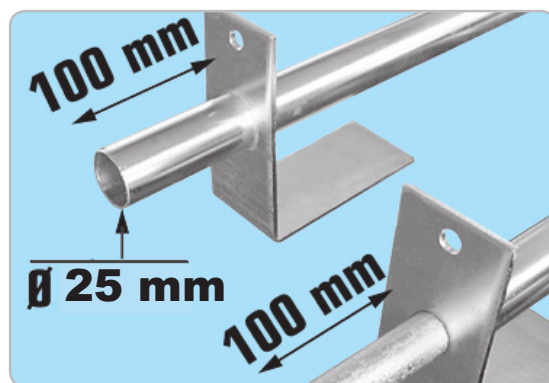

POTELET

À reservation
à planches zingué
diamètre 25 mm

EN13374
European norme

Garantie 10 ans

> Montage tous les 1,50 m.

Catégorie "Classe A",
gravée sur le produit,
meilleure identification.