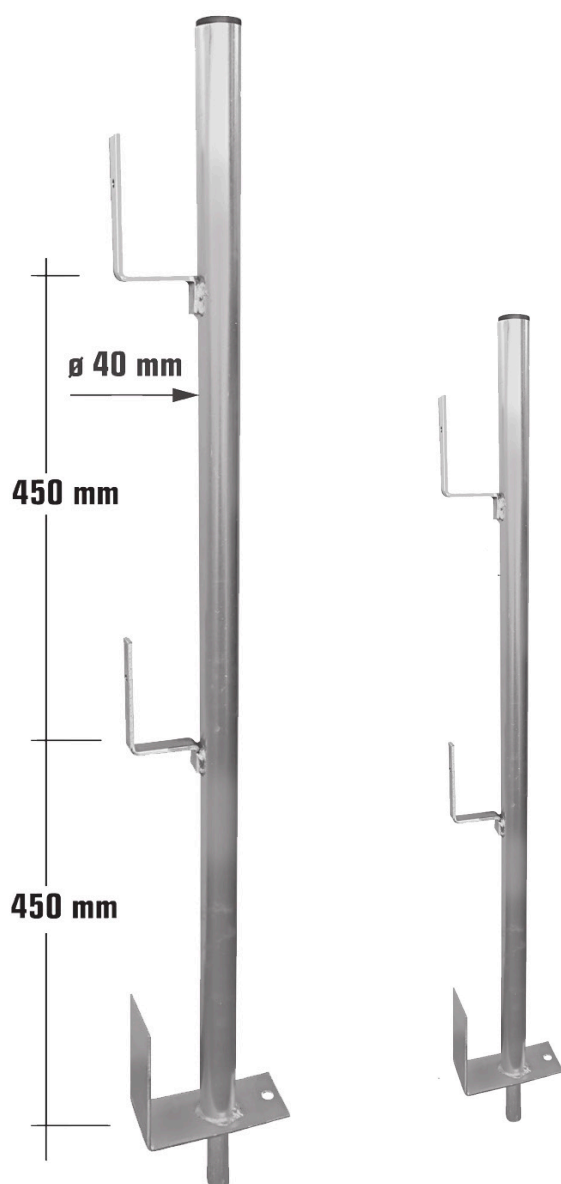

POTELET

À reservation
à planches zingué
diamètre 25 mm

EN13374
European norme

Garantie 10 ans

> Montage tous les 1,50 m.

Catégorie "Classe A",
gravée sur le produit,
meilleure identification.