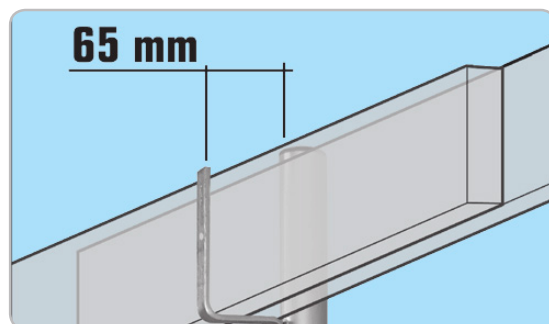

POTELET

À reservation
à planches zingué
diamètre 25 mm

EN13374
European norme

Garantie 10 ans

> Montage tous les 1,50 m.

Catégorie "Classe A",
gravée sur le produit,
meilleure identification.