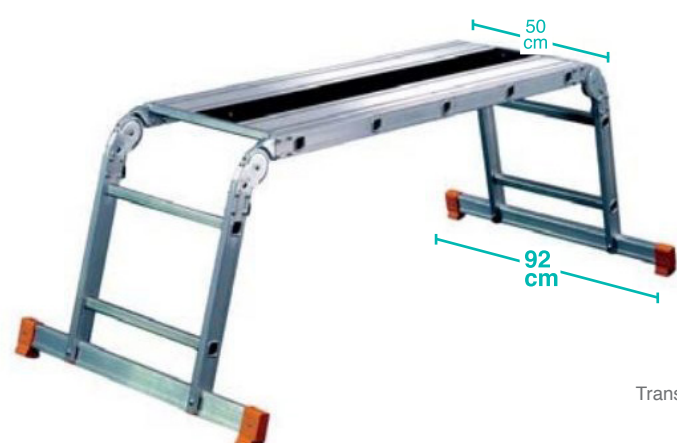

PLATE-FORME

De travail articulée

Poids MAX 150 kg

Garantie 10 ans

Échelon carré
30 x 30 mm

Transport facile

“ Plateau pliable en aluminium. 4 articulations en acier zingué avec verrouillage automatique. Largeur plate-forme 50 cm. Longueur plate-forme 160 cm ou 220 cm. ”

Ref	cm	m	m	m	cm	Kg
ES01FAL	69	2,59	1,37	1,96	1,60	18,4
ES02FAL	69	2,59	1,98	2,56	2,20	22
ES03FAL	98	2,88	1,98	2,71	2,20	23,8