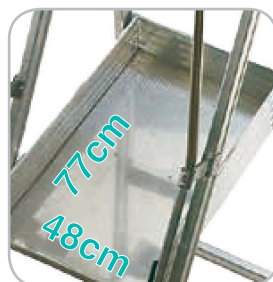

PLATE-FORME

Individuelle roulante de magasinage

 EN131-1/2/3/7
European norme

 Poids MAX 150 kg

 GARANTIE
10 ans Garantie 10 ans

Ref	m	m	m	m	cm	-	Kg
ES0/50	0,68	1,75	2,58	1,10	68	3	23
ES0/75	0,87	1,93	2,77	1,28	74	4	26
ES1/100	1,08	2,14	2,98	1,44	76	5	30
ES2/125	1,33	2,38	3,23	1,60	82	6	33
ES3/150	1,54	2,62	3,44	1,74	86	7	36
ES4/175	1,74	2,82	3,64	1,87	89	8	38
ES5/200	1,95	3,04	3,85	1,98	95	9	40
ES6/225	2,19	3,27	4,09	2,14	98	10	43
ES7/250	2,39	3,47	4,30	2,27	104	11	46
ES8/275	2,61	3,69	4,51	2,41	107	12	49
ES10/300	3,05	4,13	4,95	2,65	116	14	56
ES11/325	3,28	4,37	5,18	2,75	122	15	59
ES12/350	3,47	4,53	5,37	2,93	124	16	62
ES13/375	3,71	4,79	5,61	3,13	132	17	66
ES14/400	3,92	4,99	5,82	3,18	134	18	70

“ Plate-forme de magasinage en aluminium avec roues et garde-corps. Accès confortable grâce au plan de montée incliné à 61°. ”

Plate-forme en aluminium antidérapante de grande dimension

Poignées pliables