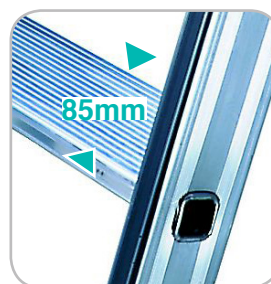

ESCABEAU Roulant - Rayonnage

Garde-corps repliable
Ouverture et fermeture
très rapide grâce au
RAPID SYSTEM.

Ref	m	m	m	m	m	m	-	Kg
ES00F08	2,15	3,16	3,95	1,97	2,68	3,44	8	32
ES00F09	2,43	3,44	4,23	2,16	2,74	3,74	9	34
ES00F10	2,71	3,72	4,51	2,35	3,37	4,04	10	36
ES00F11	2,99	4,00	4,79	2,54	3,43	4,34	11	38

EN131-1-2-3-7
European norme

Poids MAX 150 kg

Garantie 5 ans

“ Technologie avancée,
plate-forme pliable de
grande dimension en fonte
d'aluminium 40,5 x 51 cm
type caillebotis. ”

Roues
intérieures
pivotantes et
autobloquantes
Ø 80 mm.