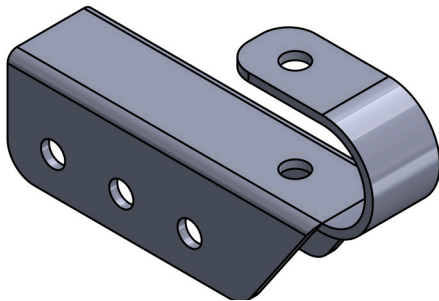

# CROCHETS ÉCHELLES

Fixation Murale

Poids 0,31 Kg

Garantie 1 an

> Crochet d'échelle  
pour fixation murale.

> Vendus par paire.