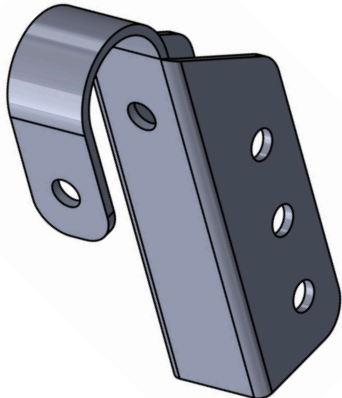

# CROCHETS ÉCHELLES

Fixation Murale

Poids 0,31 Kg

Garantie 1 an

> Crochet d'échelle  
pour fixation murale.

> Vendus par paire.