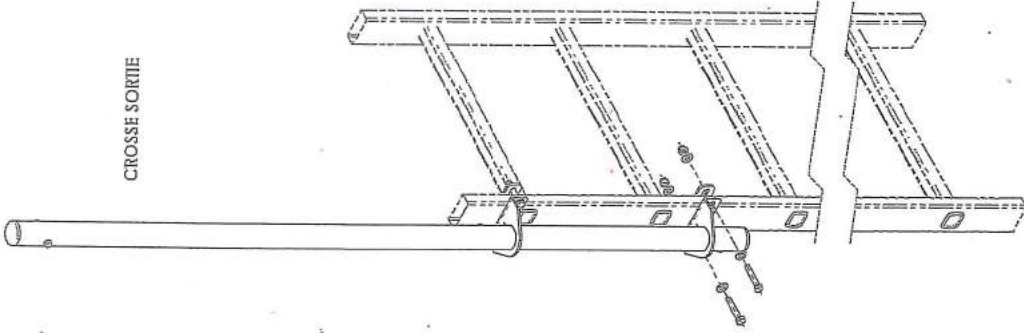

CROSSE RENTREE

CROSSE SORTIE

DÉTAIL A
ECHELLE 1:2

39
Largeur echelle mini.

67
Largeur echelle maxi.