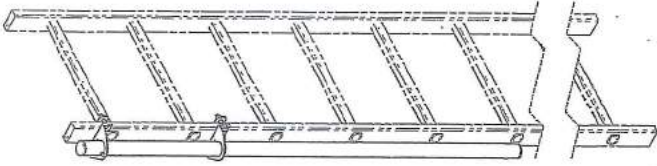

CROSSE RENTREE

CROSSE SORTIE

DÉTAIL A
ECHELLE 1:2

39
Largeur echelle mini.

67
Largeur echelle maxi.