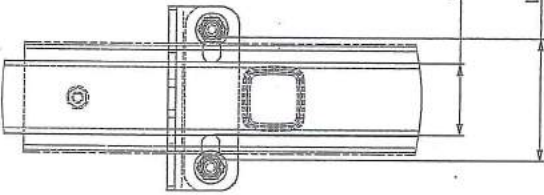

CROSSE RENTREE

CROSSE SORTIE

DÉTAIL A
ECHELLE 1:2

39
Largeur echelle mini.

67
Largeur echelle maxi.